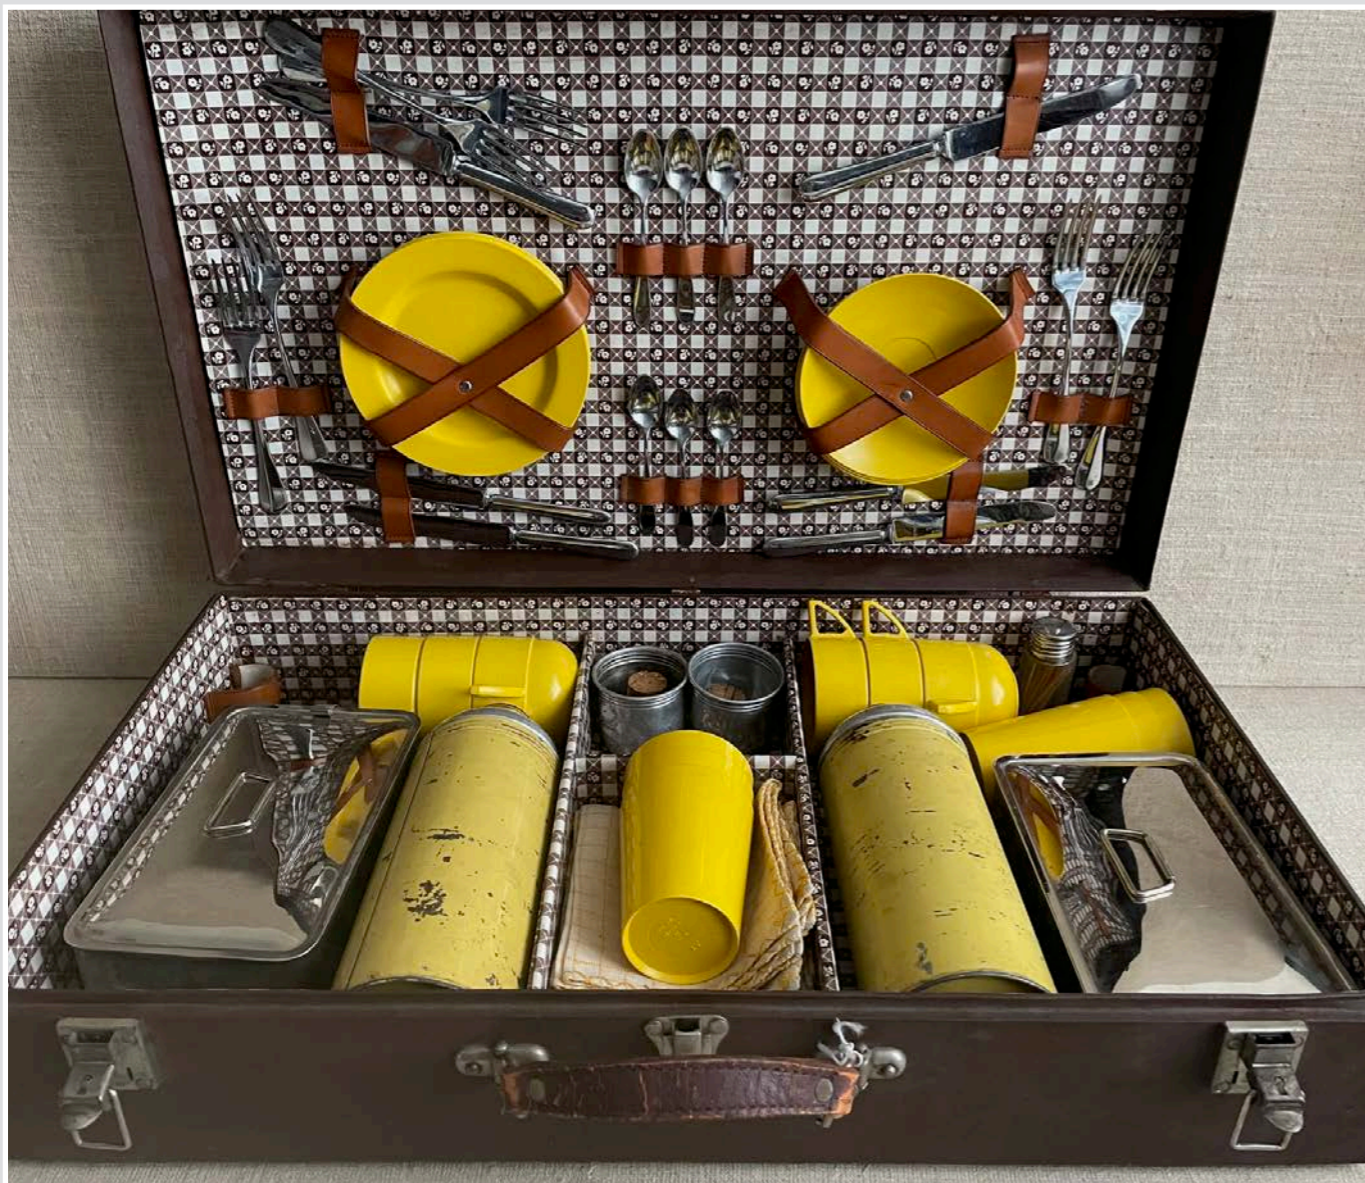

VALIGIA PIC NIC + TOVAGLIA E NR 6 TOVAGLIOLI
62 X 36 X 14,5 cm